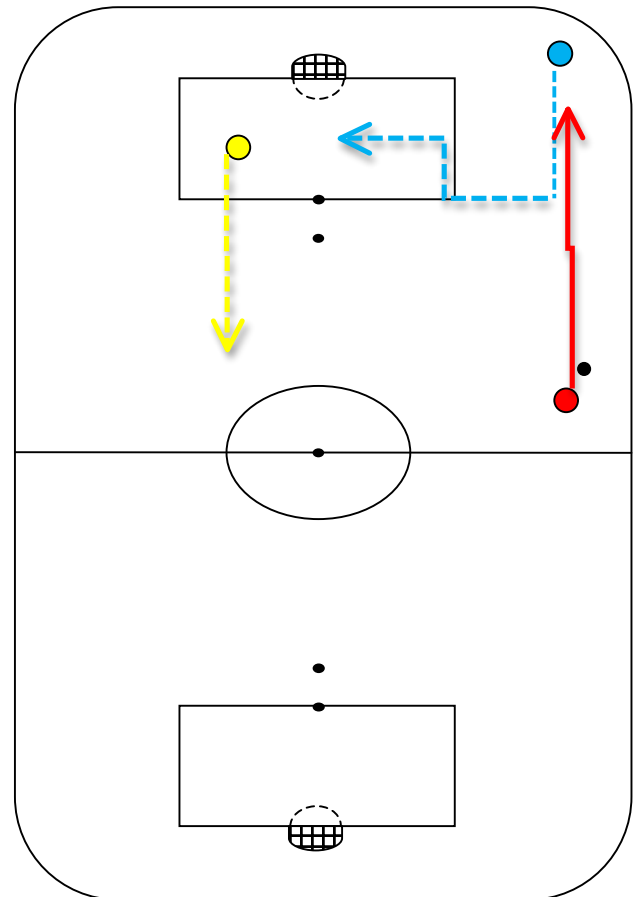

<b>Título</b> - Entrada no corredor lateral com aclaramento
<b>Categoria</b> - Tática Grupal
<b>Elementos do conteúdo</b> - Condução de bola, passe, receção, aclaramento, remate
<b>Pontos Chave</b> - Velocidade de execução, tomada de decisão e precisão no passe, finalização com sucesso
<b>Descrição</b> - em situação de 3 jogadores, toma a melhor opção ....como opção pode rematar no corredor lateral

**Material:**

- Bolas
- Opcional: (pinos/cones)